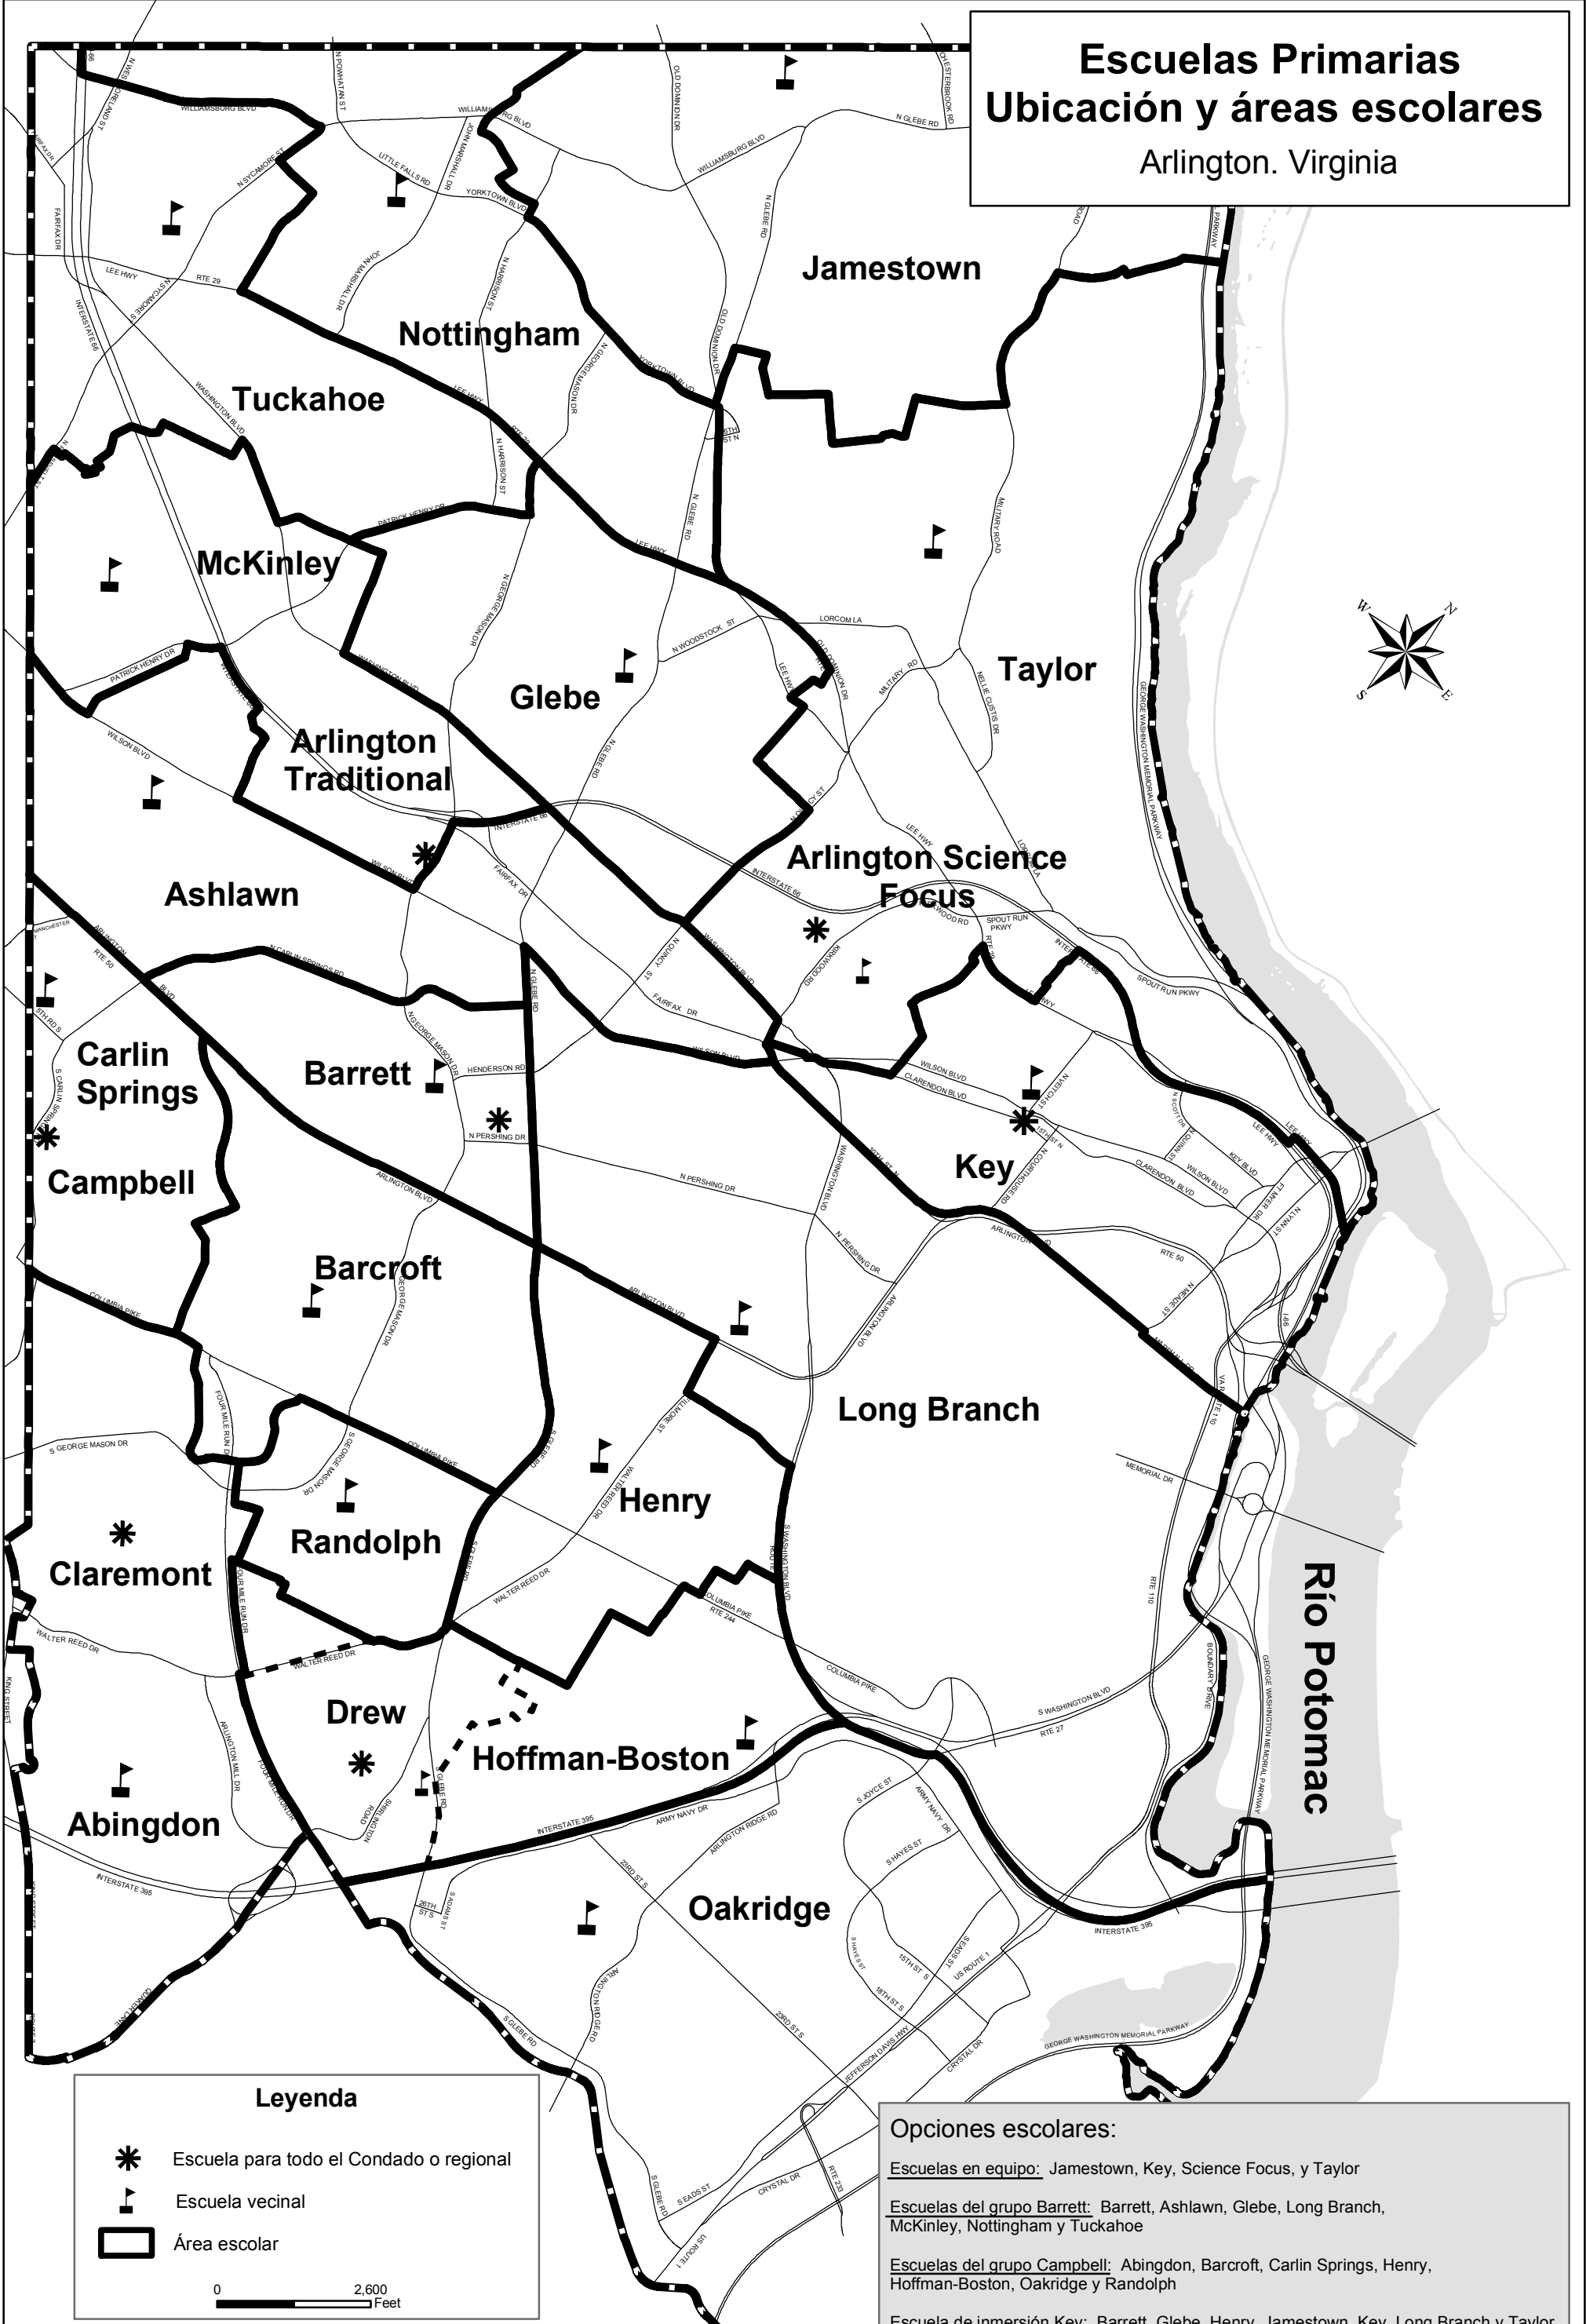

Escuelas Primarias Ubicación y áreas escolares

Arlington. Virginia

Leyenda

- * Escuela para todo el Condado o regional
- 🚩 Escuela vecinal
- ▭ Área escolar

0 2,600 Feet

Opciones escolares:

Escuelas en equipo: Jamestown, Key, Science Focus, y Taylor

Escuelas del grupo Barrett: Barrett, Ashlawn, Glebe, Long Branch, McKinley, Nottingham y Tuckahoe

Escuelas del grupo Campbell: Abingdon, Barcroft, Carlin Springs, Henry, Hoffman-Boston, Oakridge y Randolph

Escuela de inmersión Key: Barrett, Glebe, Henry, Jamestown, Key, Long Branch y Taylor

Escuela de inmersión Claremont: Abingdon, Ashlawn, Barcroft, Carlin Springs, Hoffman-Boston, McKinley, Nottingham, Oakridge, Randolph y Tuckahoe

Todo el condado: Arlington Traditional y Drew Model

Para determinar la ubicación de la escuela del vecindario, ver la sección de la Web de APS www.apsva.us titulada "Registration" y utilizar el sistema interactivo "Searchable boundary locator". Para mayor información, llamar al 703-228-7660