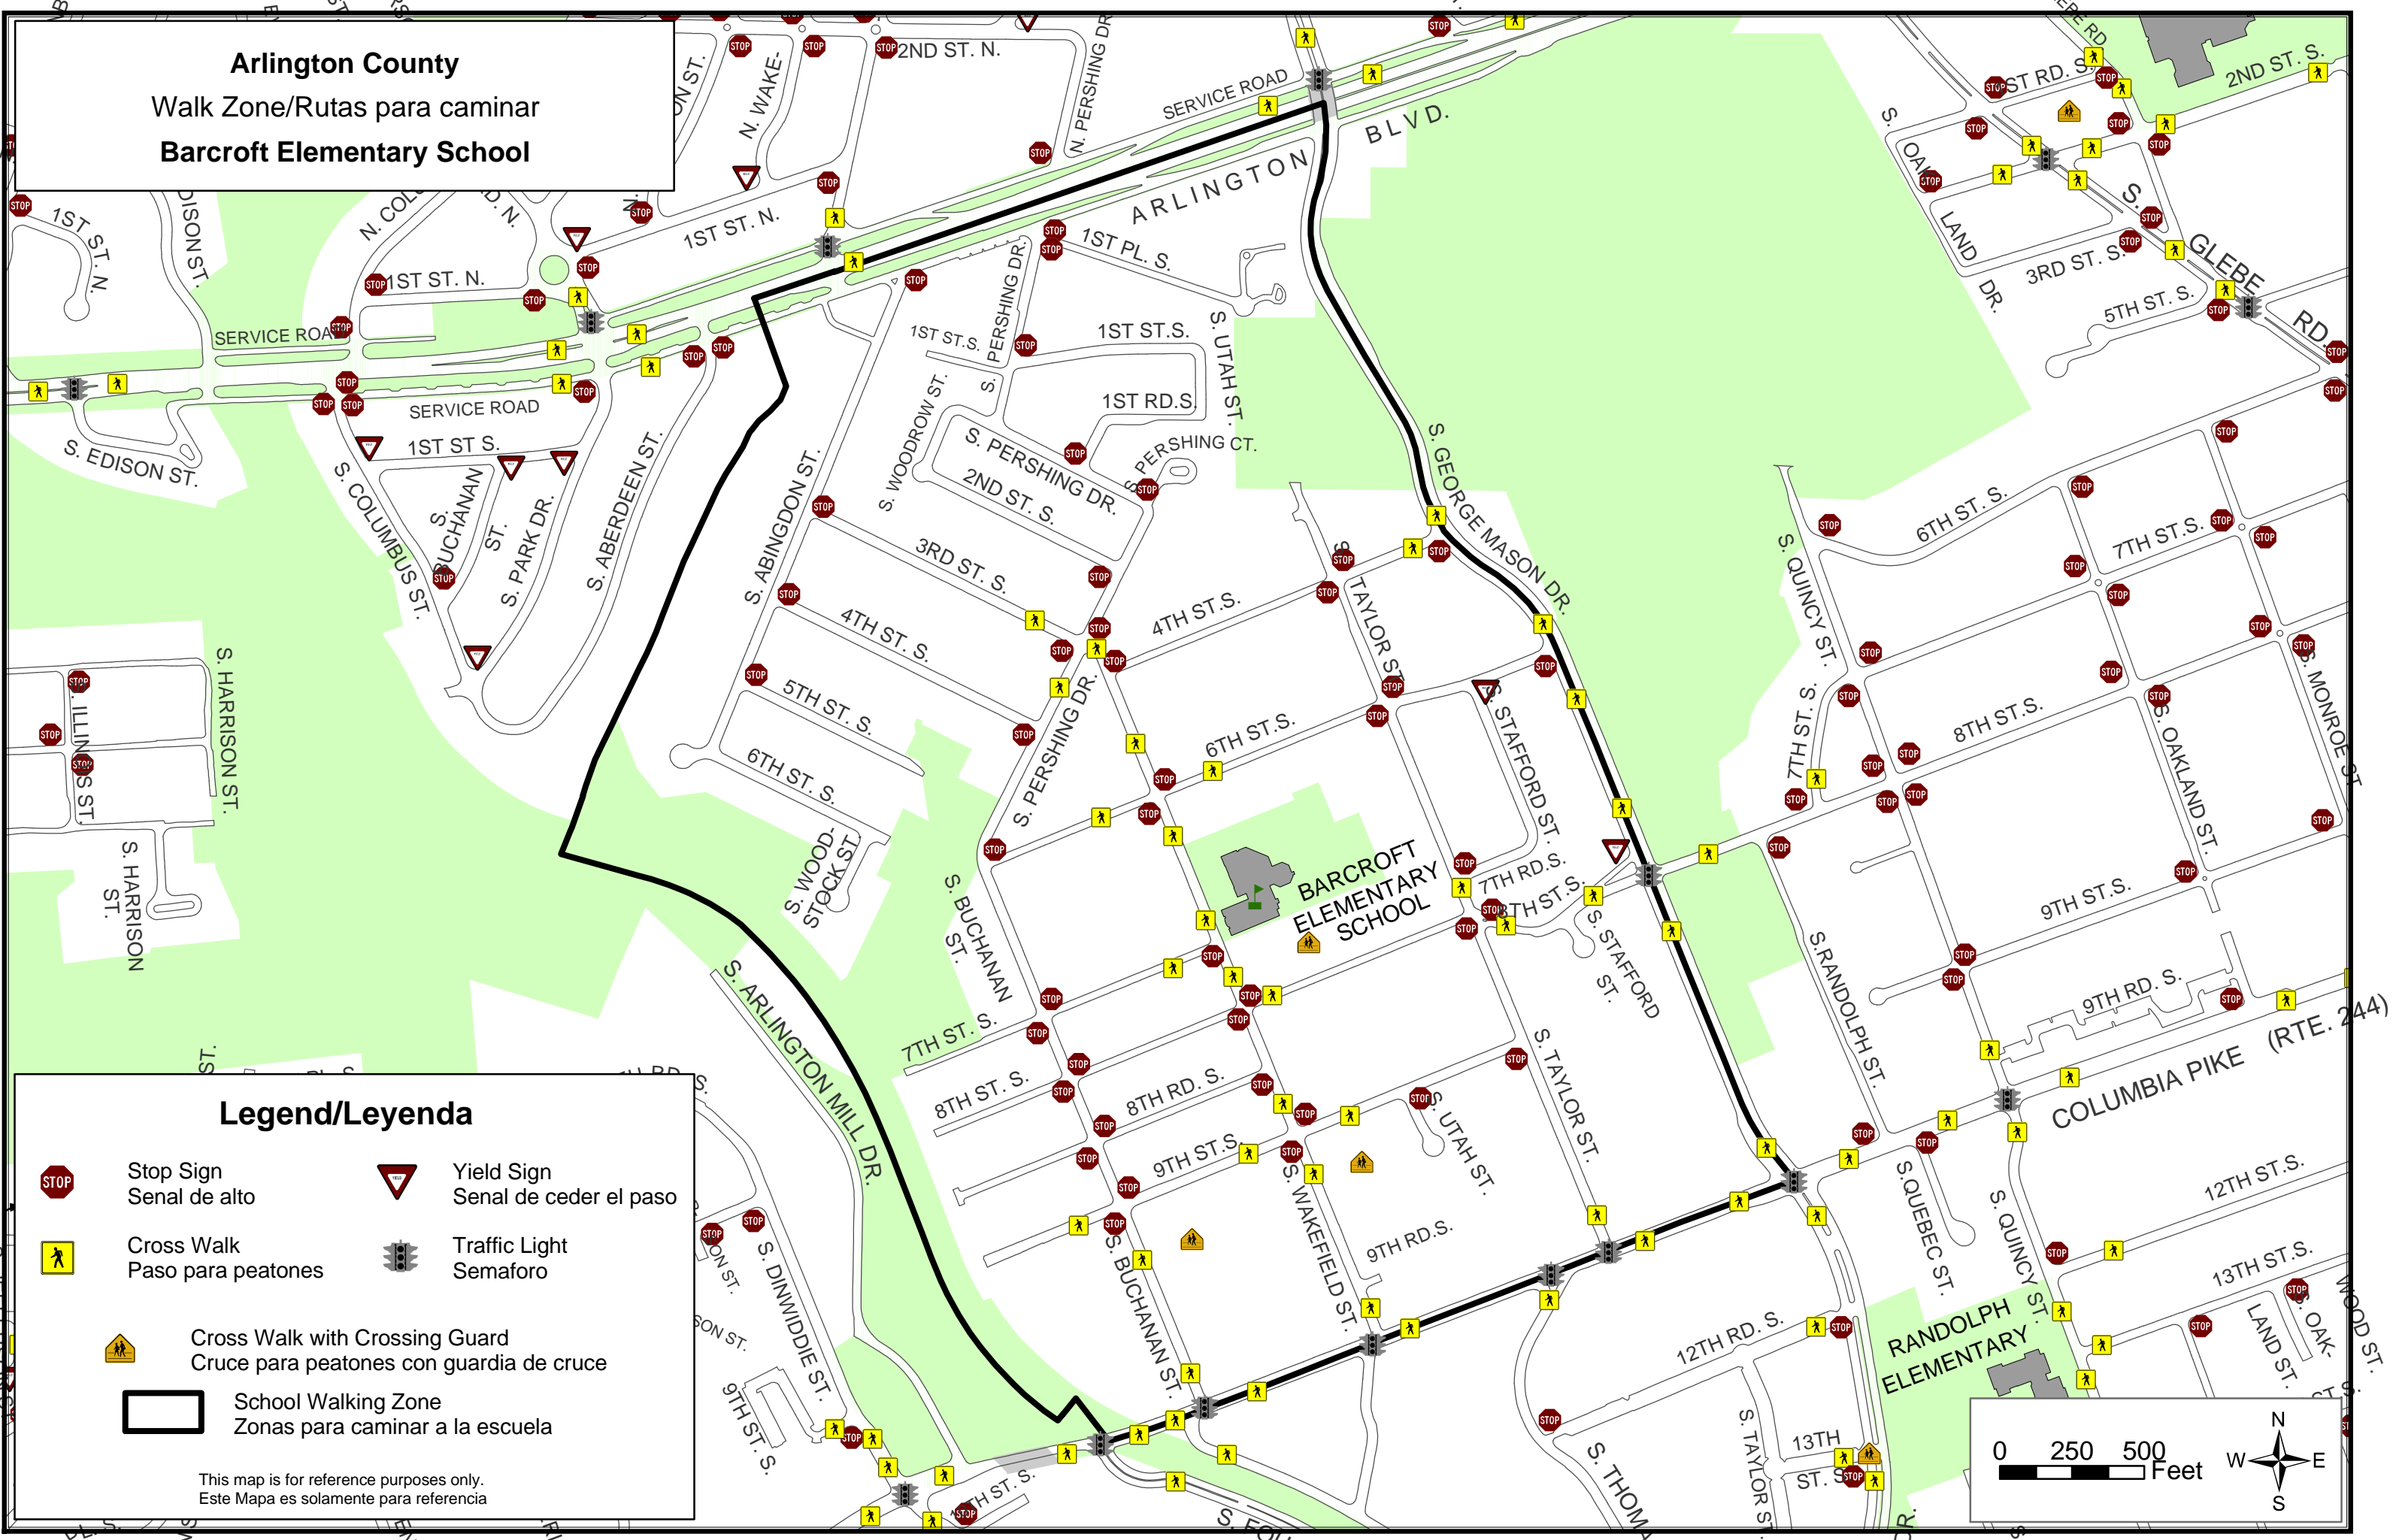

**Arlington County**  
 Walk Zone/Rutas para caminar  
**Barcroft Elementary School**

**Legend/Leyenda**

-  Stop Sign  
Senal de alto
-  Yield Sign  
Senal de ceder el paso
-  Cross Walk  
Paso para peatones
-  Traffic Light  
Semaforo
-  Cross Walk with Crossing Guard  
Cruce para peatones con guardia de cruce
-  School Walking Zone  
Zonas para caminar a la escuela

This map is for reference purposes only.  
 Este Mapa es solamente para referencia