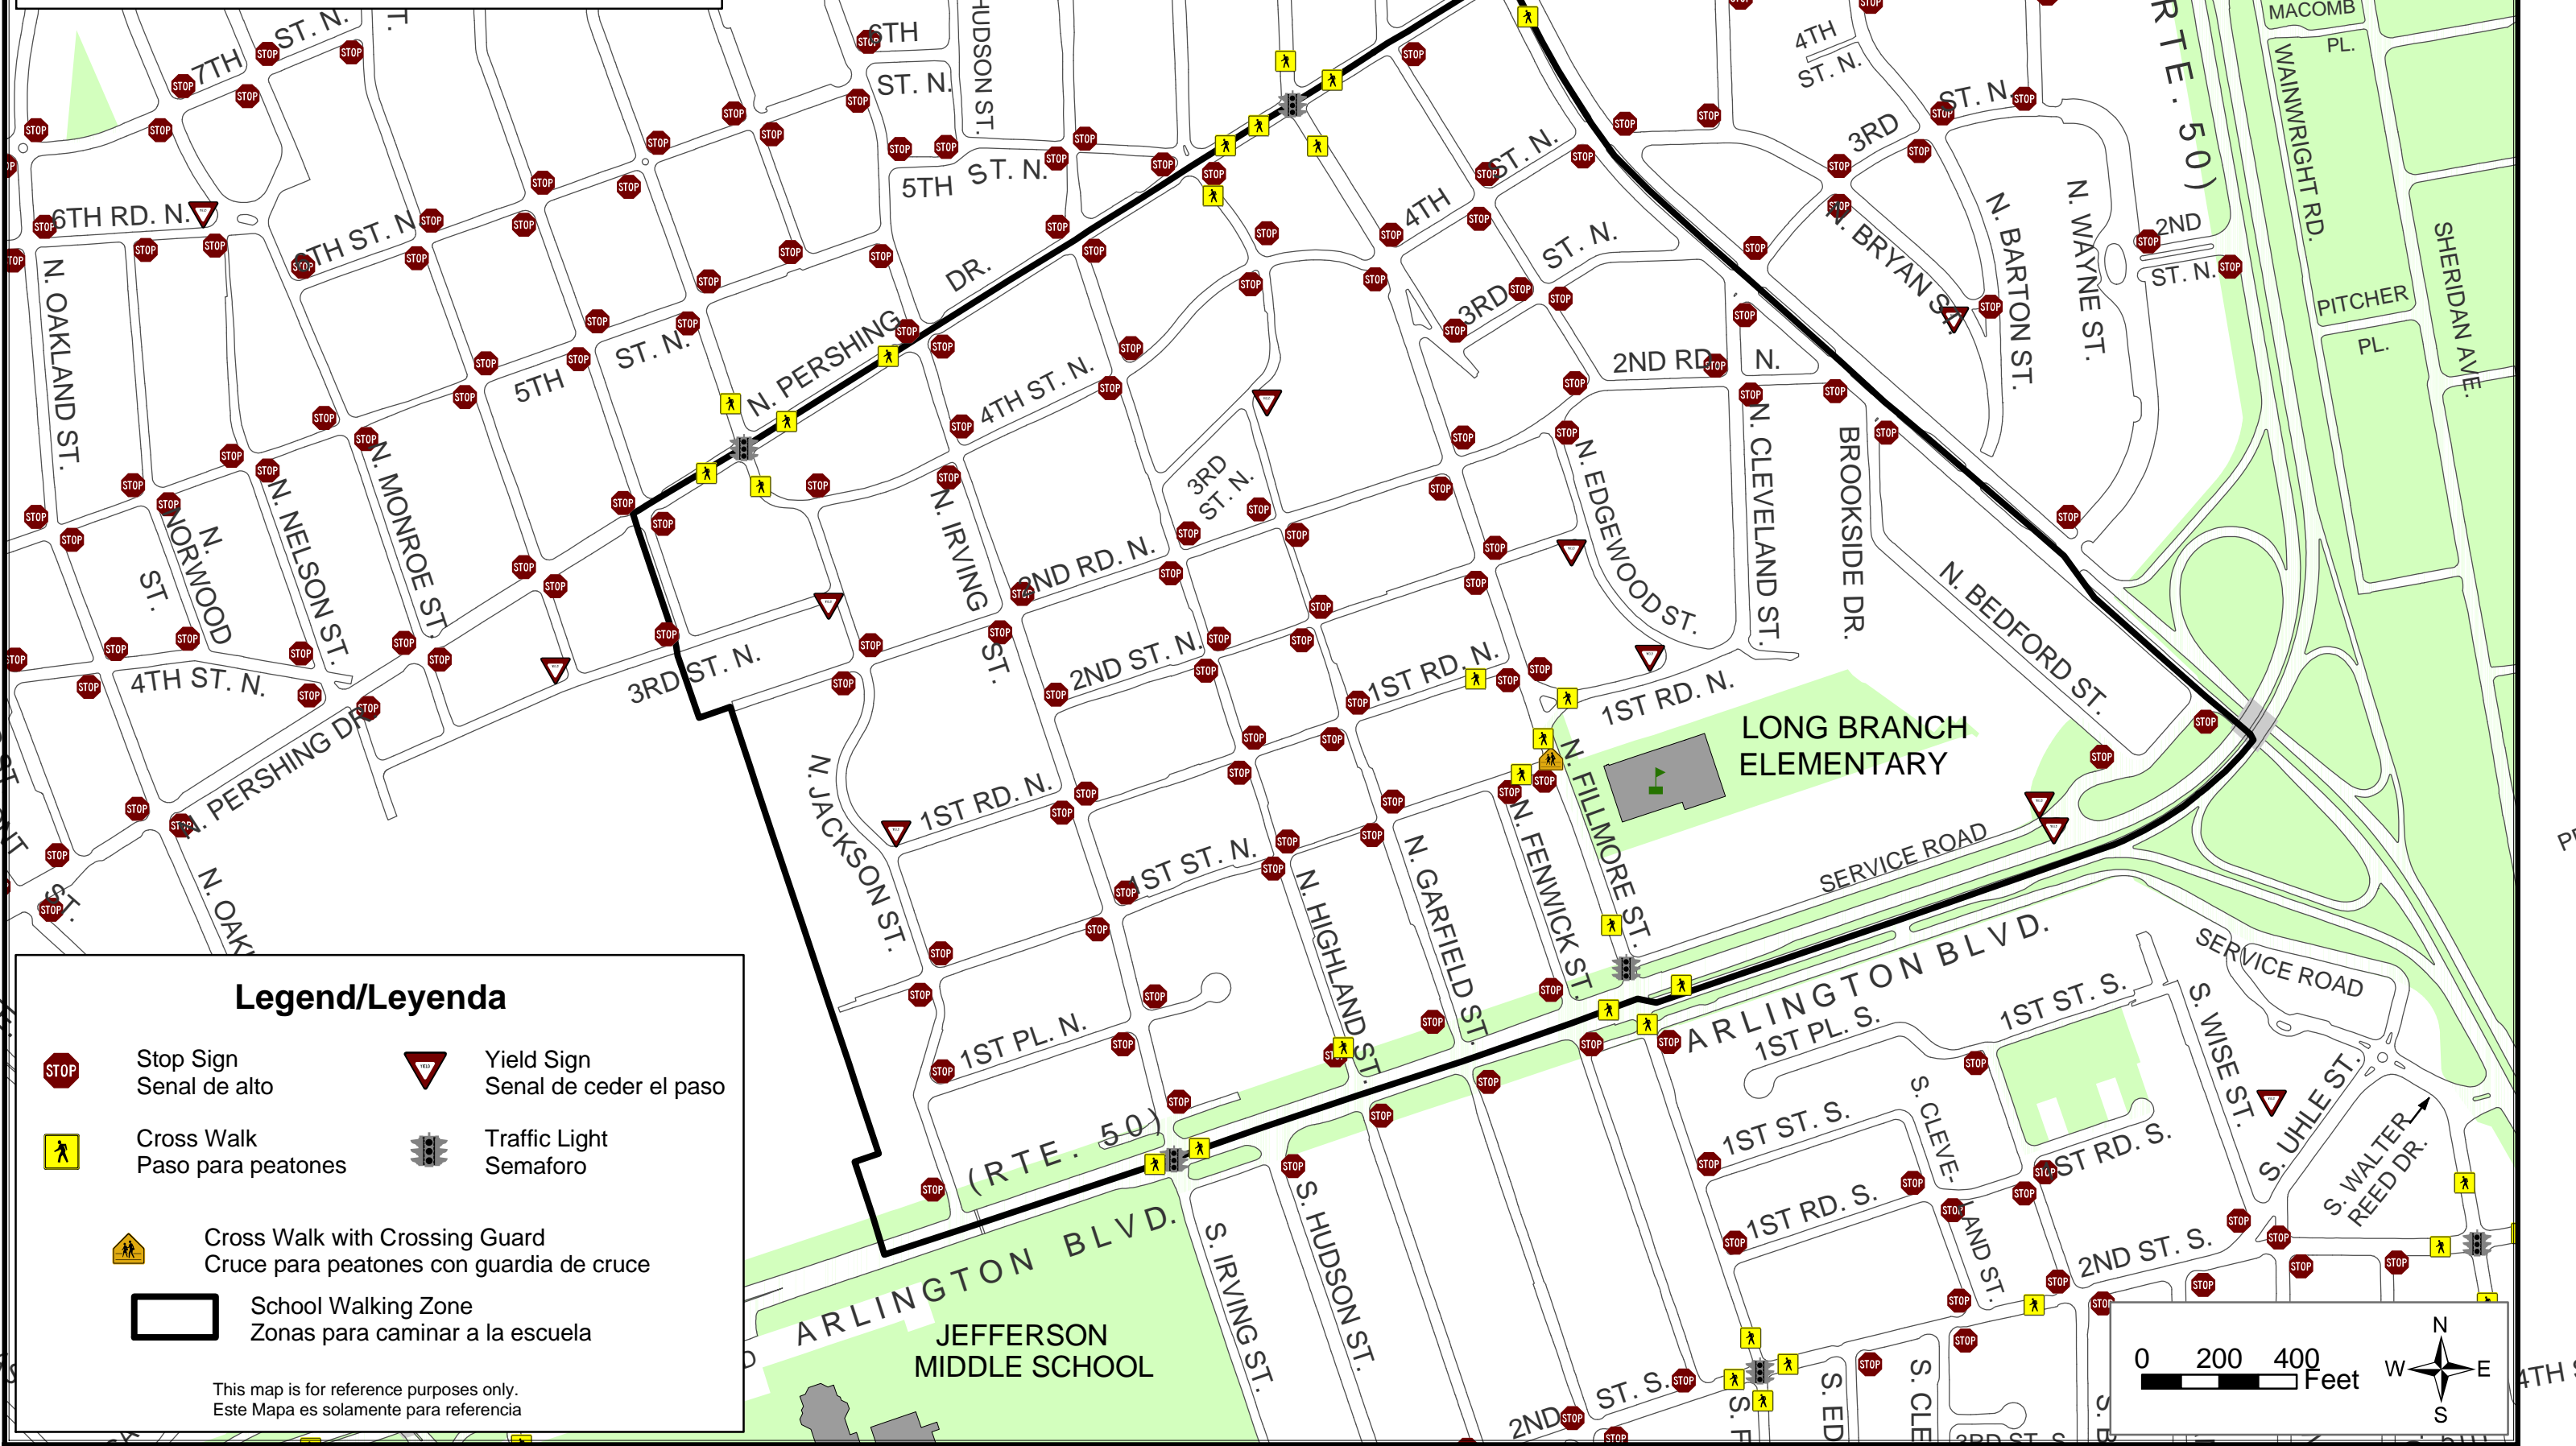

Arlington County
 Walk Zone/Rutas para caminar
Long Branch Elementary School

Legend/Leyenda

Stop Sign
 Senal de alto

Yield Sign
 Senal de ceder el paso

Cross Walk
 Paso para peatones

Traffic Light
 Semaforo

Cross Walk with Crossing Guard
 Cruce para peatones con guardia de cruce

School Walking Zone
 Zonas para caminar a la escuela

This map is for reference purposes only.
 Este Mapa es solamente para referencia