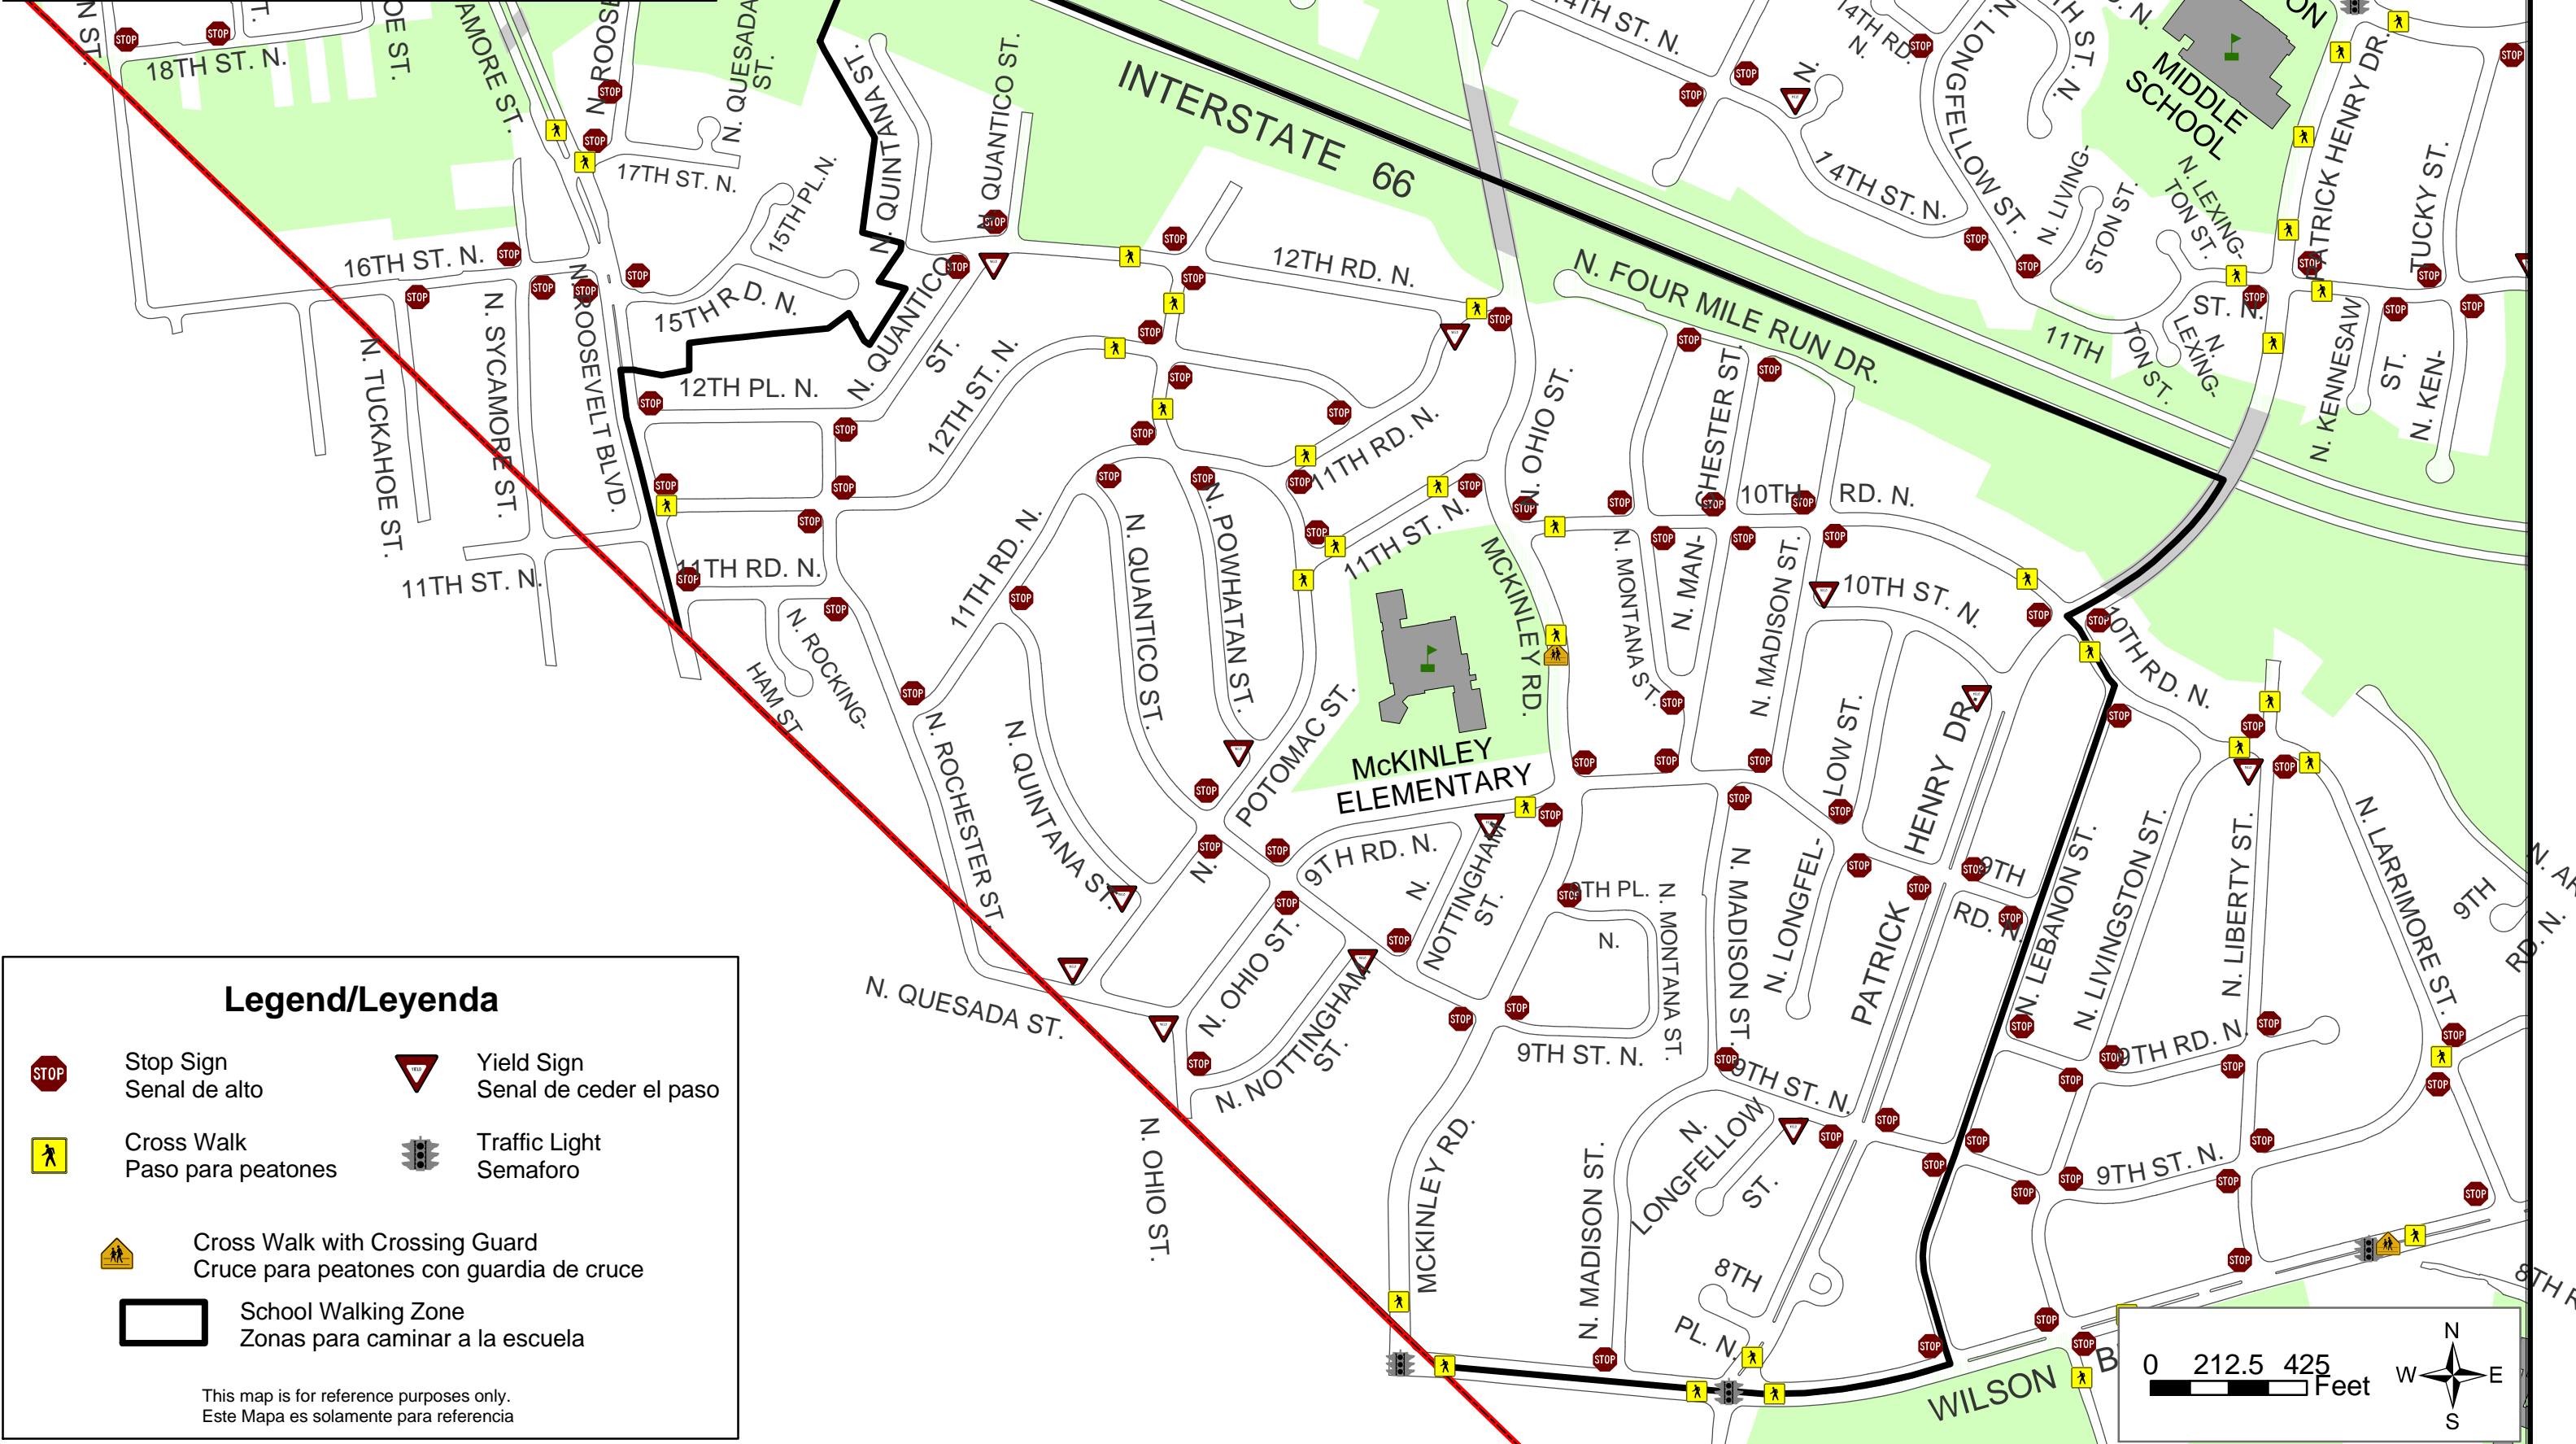

**Arlington County**  
 Walk Zone/Rutas para caminar  
**McKinley Elementary School**

**Legend/Leyenda**

	Stop Sign Senal de alto		Yield Sign Senal de ceder el paso
	Cross Walk Paso para peatones		Traffic Light Semaforo
	Cross Walk with Crossing Guard Cruce para peatones con guardia de cruce		
	School Walking Zone Zonas para caminar a la escuela		

This map is for reference purposes only.  
 Este Mapa es solamente para referencia