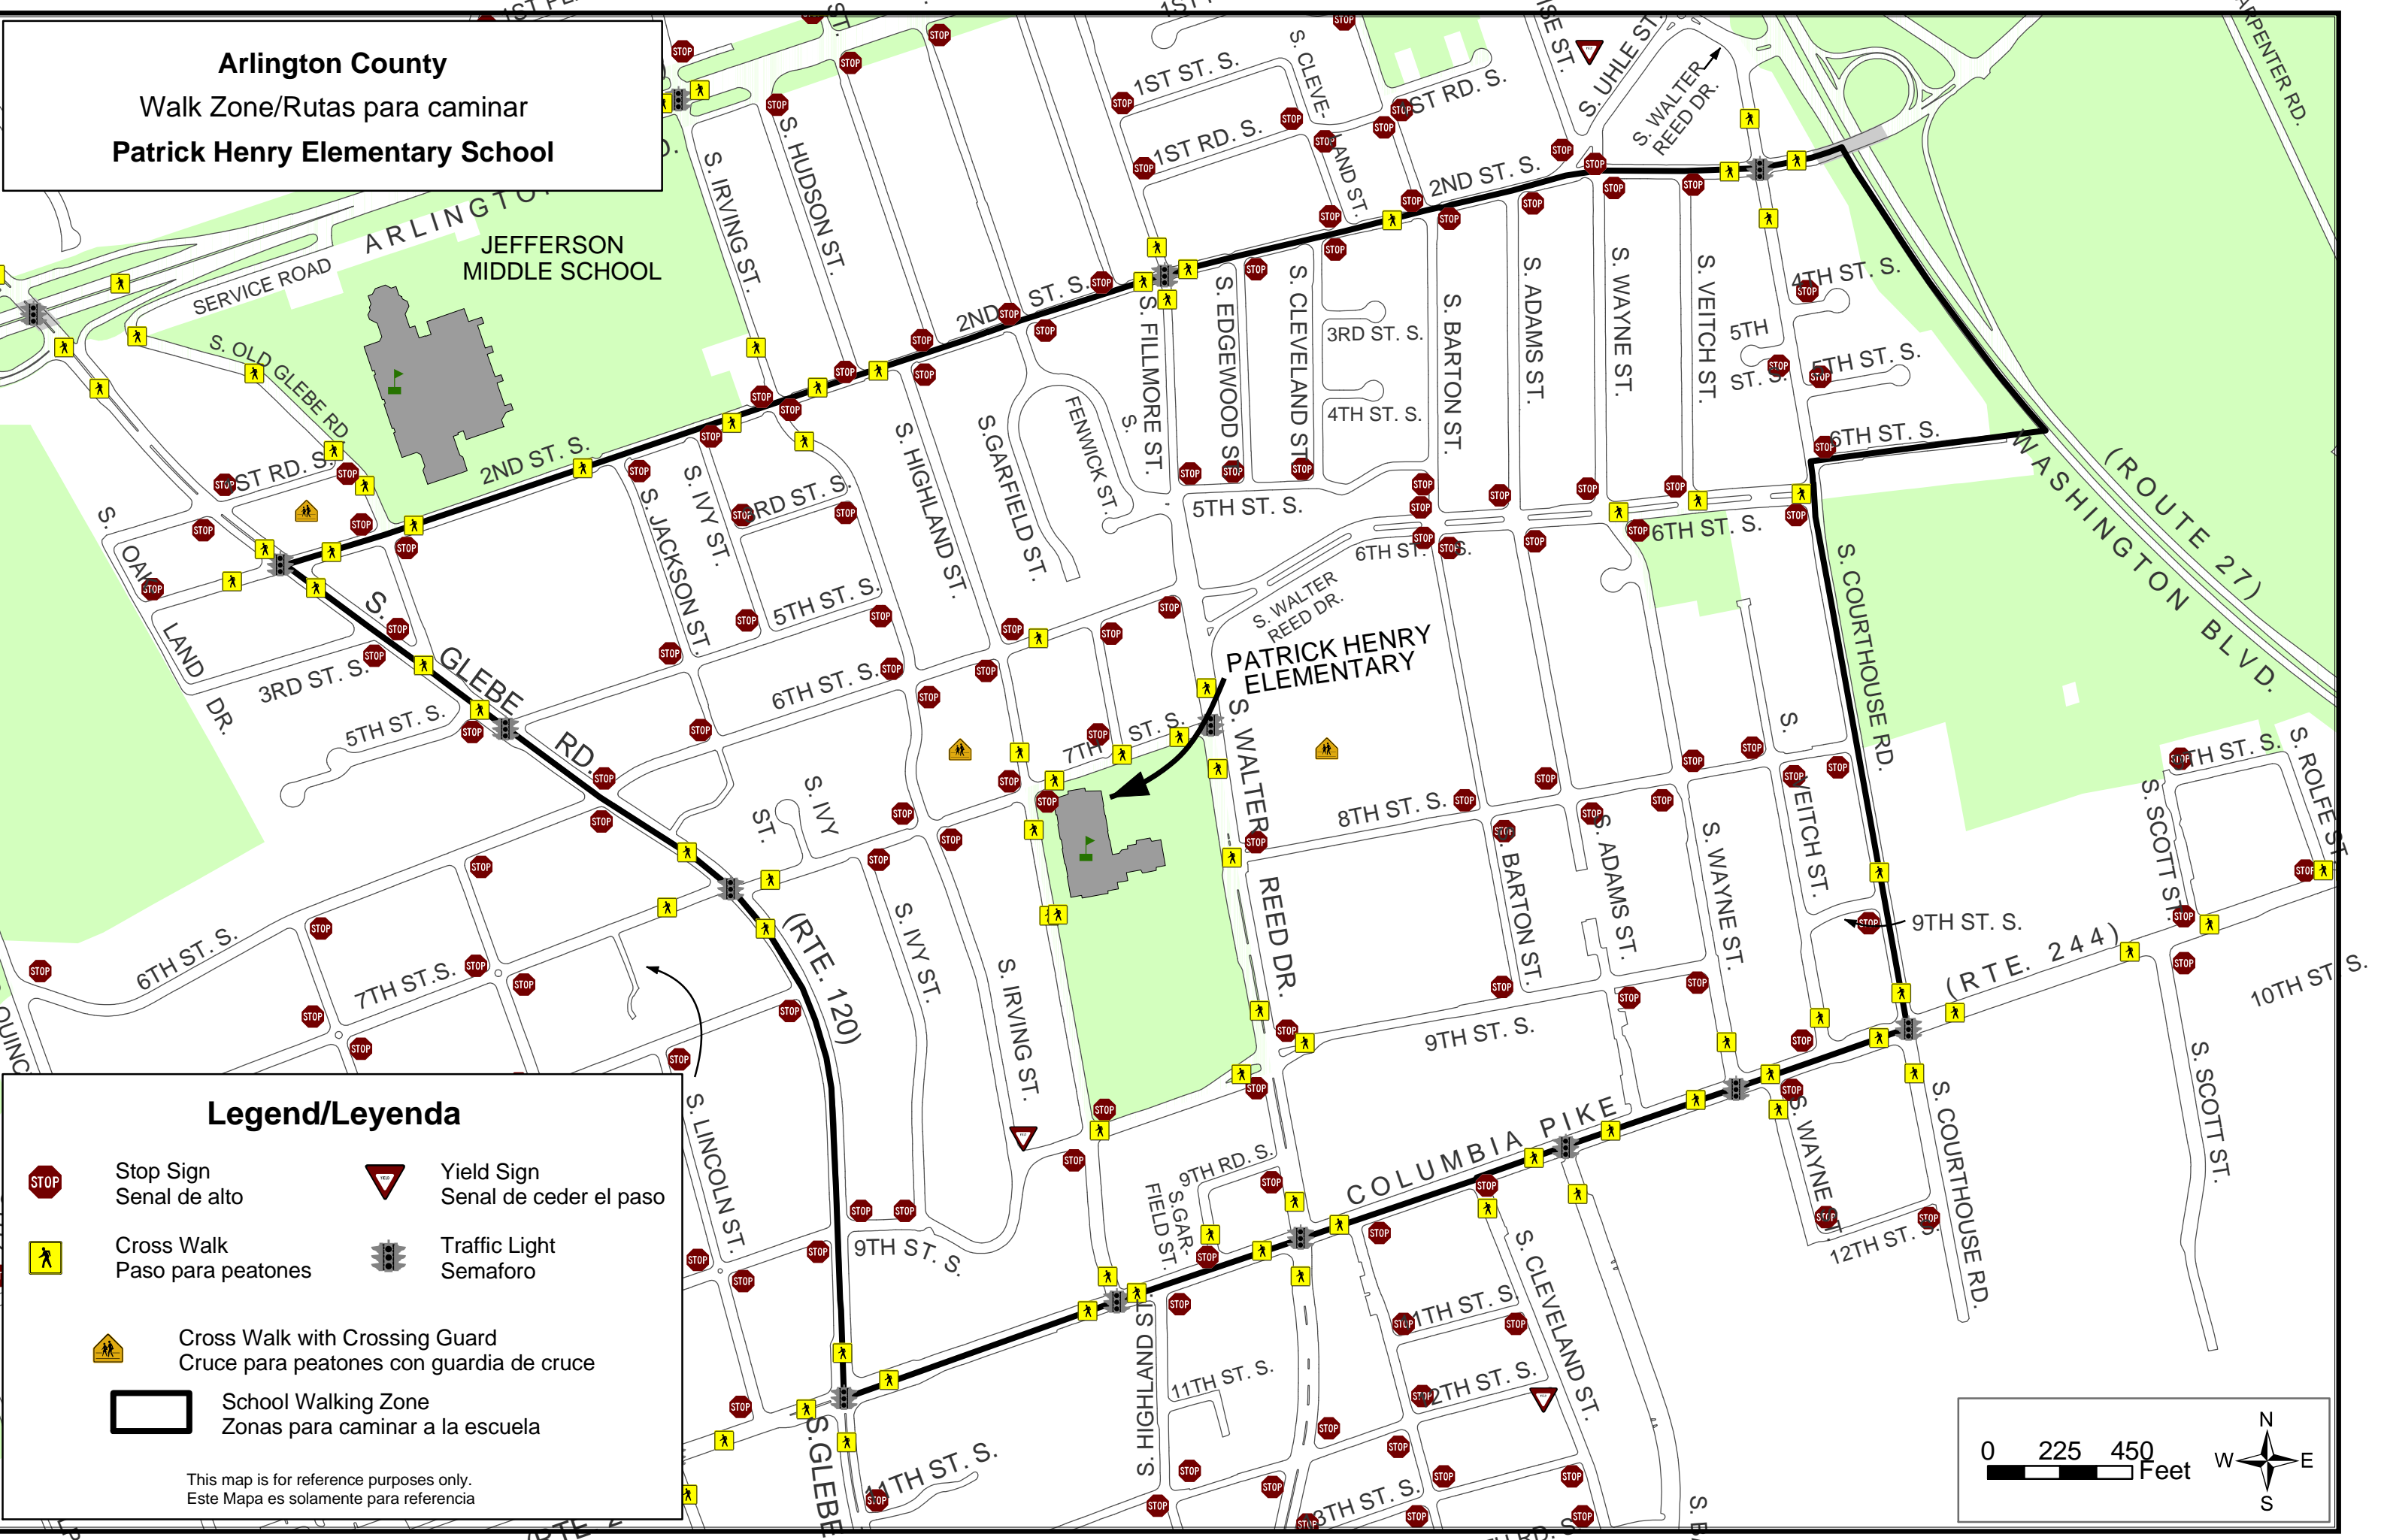

Arlington County
Walk Zone/Rutas para caminar
Patrick Henry Elementary School

Legend/Leyenda

	Stop Sign Senal de alto		Yield Sign Senal de ceder el paso
	Cross Walk Paso para peatones		Traffic Light Semaforo
	Cross Walk with Crossing Guard Cruce para peatones con guardia de cruce		
	School Walking Zone Zonas para caminar a la escuela		

This map is for reference purposes only.
Este Mapa es solamente para referencia