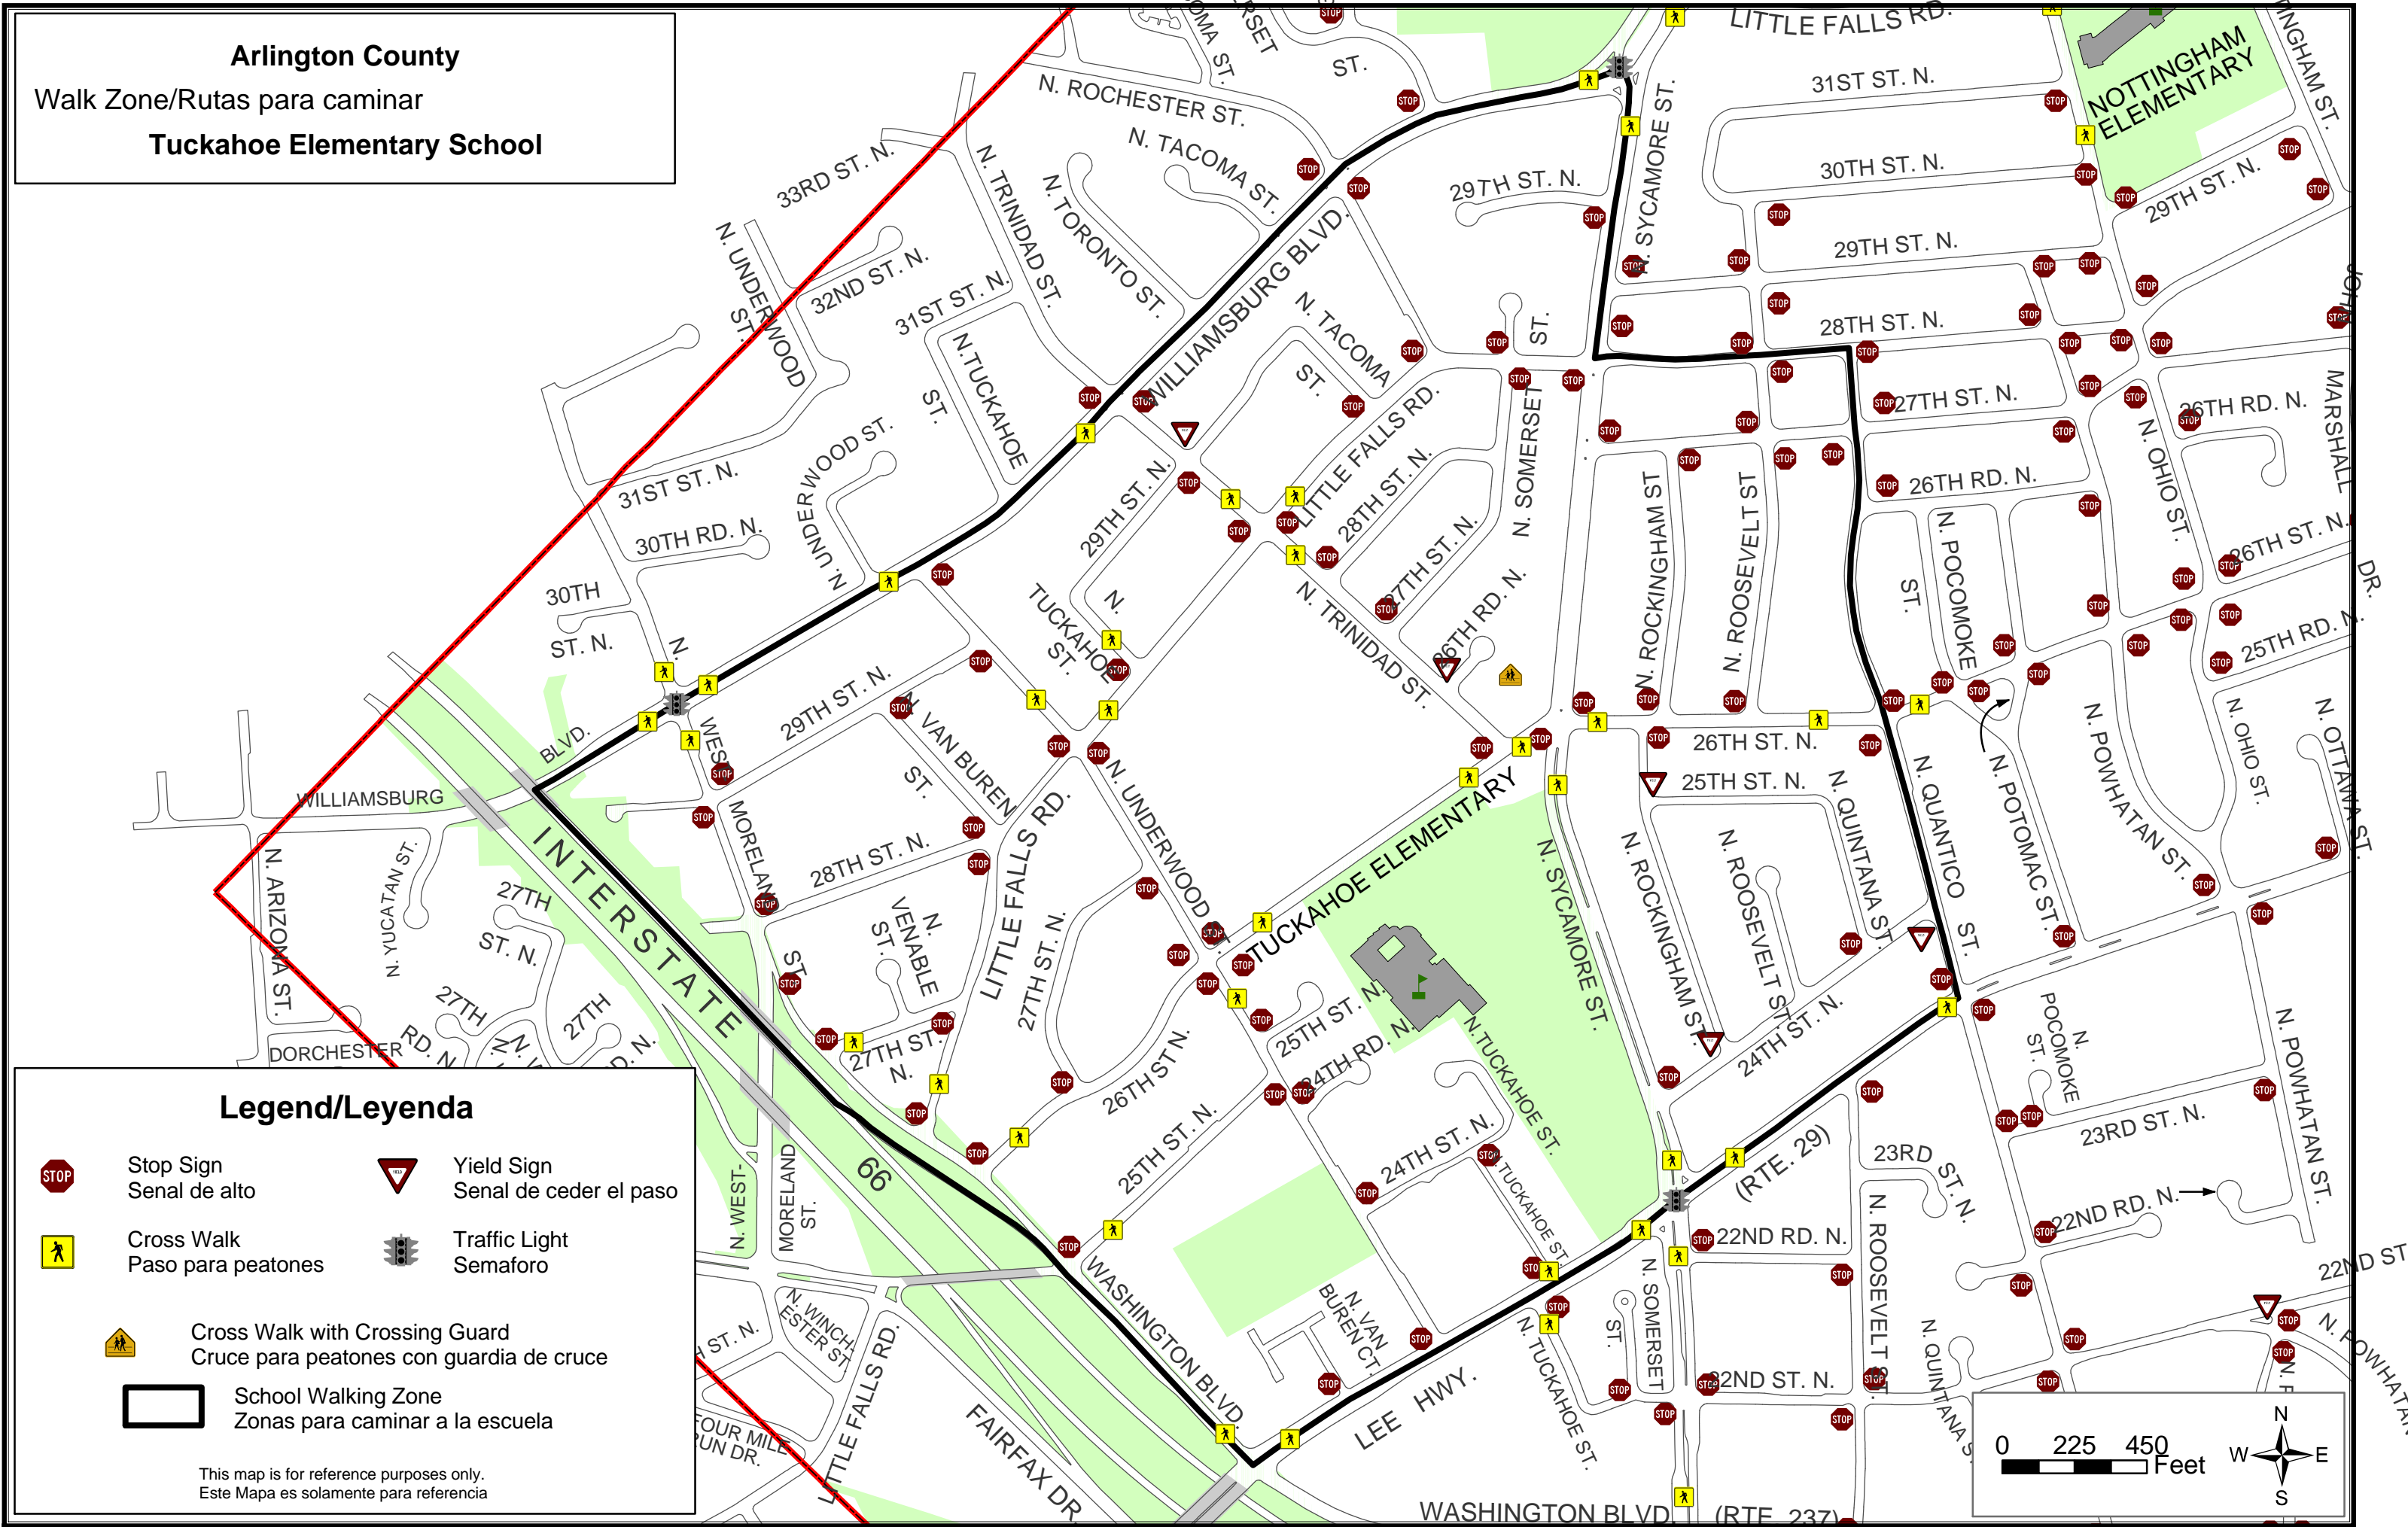

Arlington County
 Walk Zone/Rutas para caminar
Tuckahoe Elementary School

Legend/Leyenda

-  Stop Sign
Senal de alto
-  Cross Walk
Paso para peatones
-  Cross Walk with Crossing Guard
Cruce para peatones con guardia de cruce
-  School Walking Zone
Zonas para caminar a la escuela
-  Yield Sign
Senal de ceder el paso
-  Traffic Light
Semaforo

This map is for reference purposes only.
 Este Mapa es solamente para referencia