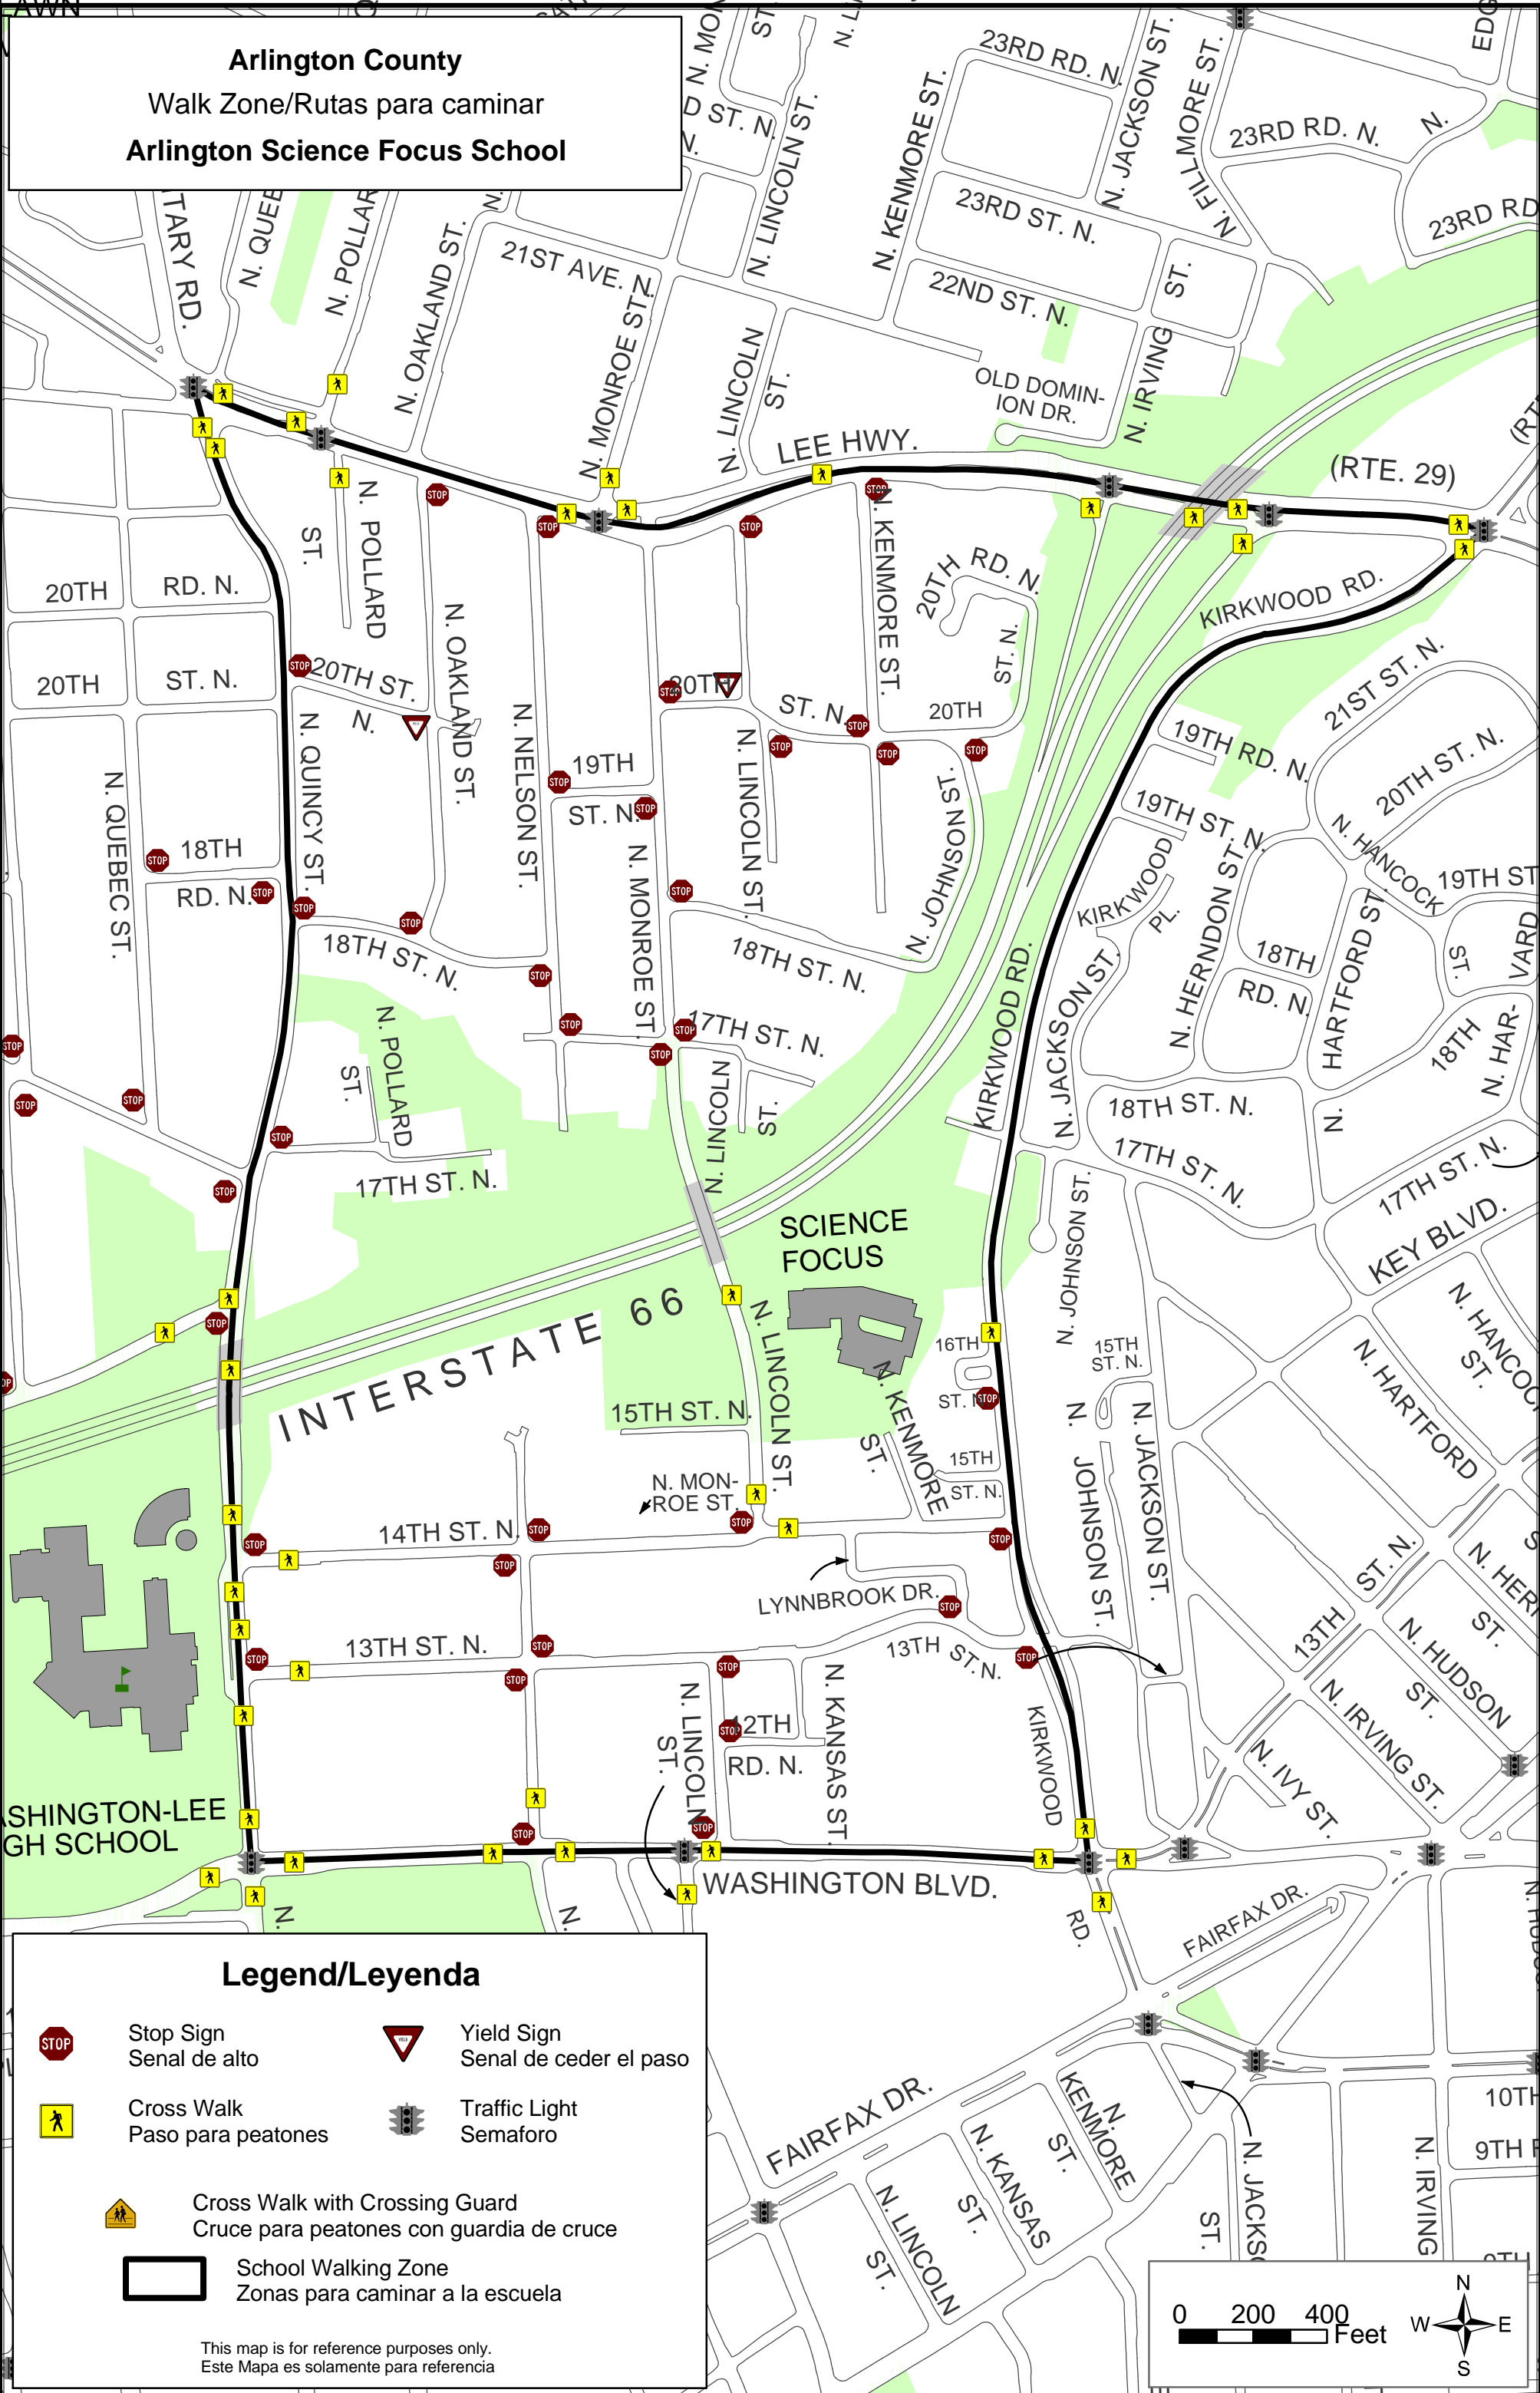

Arlington County
 Walk Zone/Rutas para caminar
Arlington Science Focus School

Legend/Leyenda

- | | | | |
|---|--|---|--------------------------------------|
|  | Stop Sign
Senal de alto |  | Yield Sign
Senal de ceder el paso |
|  | Cross Walk
Paso para peatones |  | Traffic Light
Semaforo |
|  | Cross Walk with Crossing Guard
Cruce para peatones con guardia de cruce | | |
|  | School Walking Zone
Zonas para caminar a la escuela | | |

This map is for reference purposes only.
 Este Mapa es solamente para referencia